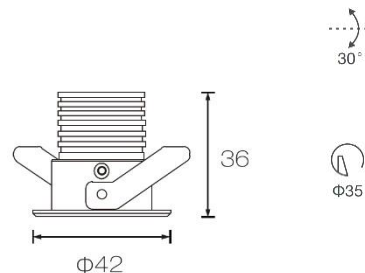

## 灯具规格

色温	2700K/3000K/4000K
光束角	20°
色容差	SDCM≤3
显色指数	Ra≥90
功率	3W
输入电压	220-240V~50/60Hz
调光方式	非调光
调光深度	/
灯具寿命	30000H
光源类型	LED (SMD)
光源数量	1
安装方式	嵌入式
天花厚度	4-10mm
产品材质	铝合金
外观颜色	哑光白 DW
表面工艺	喷漆
重量	0.082kg
绝缘等级	Class 2
防护等级	IP20

## 灯具描述

BAR--嵌入式小射灯

外观精致，尺寸小巧，整个系列开孔尺寸均≤35mm，最矮款高度仅20mm，适合用在柜内或者展架等安装空间有限的场景。

## 配光曲线

	光束角	20°	H(m)	E(lx)	D(cm)
功率	3W		1	442	36
中心光强	628cd		2	110	73
光通量	114lm		3	49	109
眩光指数	UGR<13		4	28	146