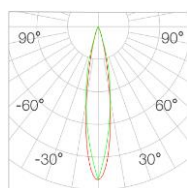

## 灯具描述

BAR--嵌入式小射灯

外观精致，尺寸小巧，整个系列开孔尺寸均≤35mm，最矮款高度仅20mm，适合用在柜内或者展架等安装空间有限的场景。

## 配光曲线

	光束角	20°	H(m)	E(lx)	D(cm)
功率	3W		1	442	36
中心光强	628cd		2	110	73
光通量	114lm		3	49	109
眩光指数	UGR<13		4	28	146